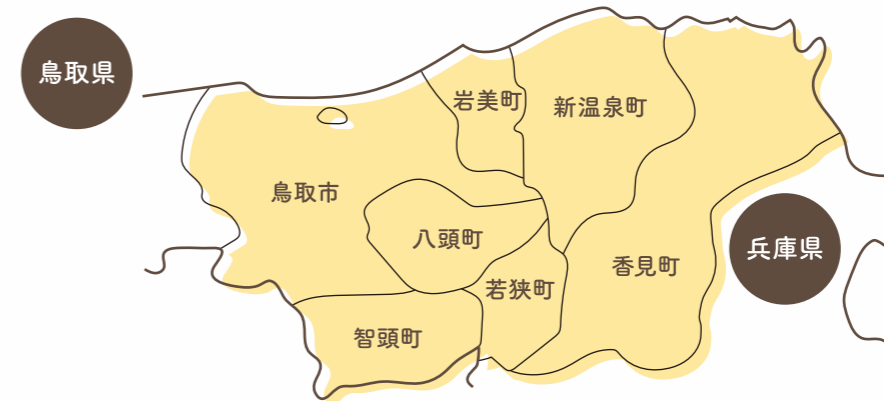

麒麟のまち 地域食堂ネットワーク構築プロジェクト

鳥取市と周辺4町、兵庫県2町で形成する「麒麟のまち連携中枢都市圏」のまちづくりに連動した取り組みを行っています。

このプロジェクトは、中核都市に集中する企業をはじめとする社会資源により得られる支援等を広域に活用。
地域食堂(子ども食堂)の活動を支援する企業からの食材と地域食堂(子ども食堂)とのマッチングを行うとともに、
廃棄される食品・物品の利活用を進め食品ロスの削減をすすめます。